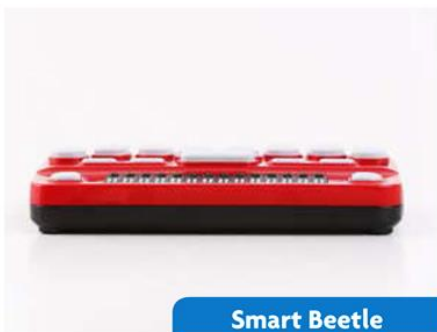

Solicita demostración sin cargo