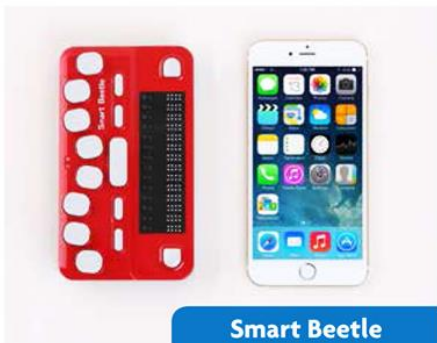

Solicita demostración sin cargo