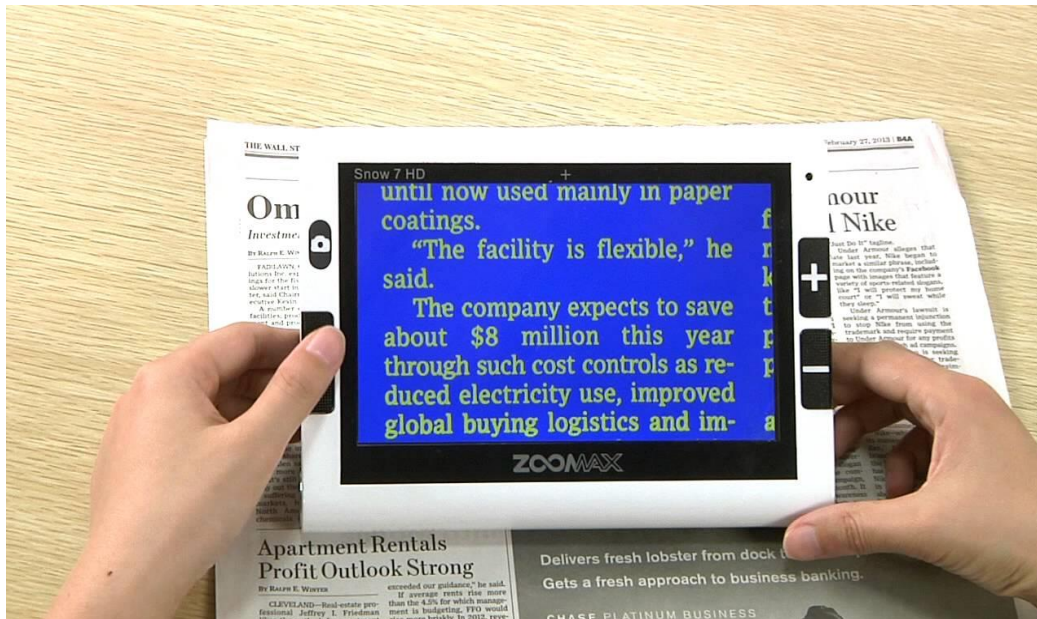

SNOW HD 7"

MAGNIFICADOR PORTATIL DE LEJOS Y CERCA

Pantalla de 7 pulgadas TFT HD

- Resolución de pantalla: 1024 X600 pixels
- Aumento variable de 2.2X a 16X
- Modo de visualización: A todo color, Negro & Blanco; inversa
- 12 modos de colores
- Batería activa por 5 horas.
- Incluye cargador de corriente, conector USB y conector HDMI para TV.
- Dimensiones: 19,5 cm x 13,5 cm x 2.5 cm
- Funda de transporte