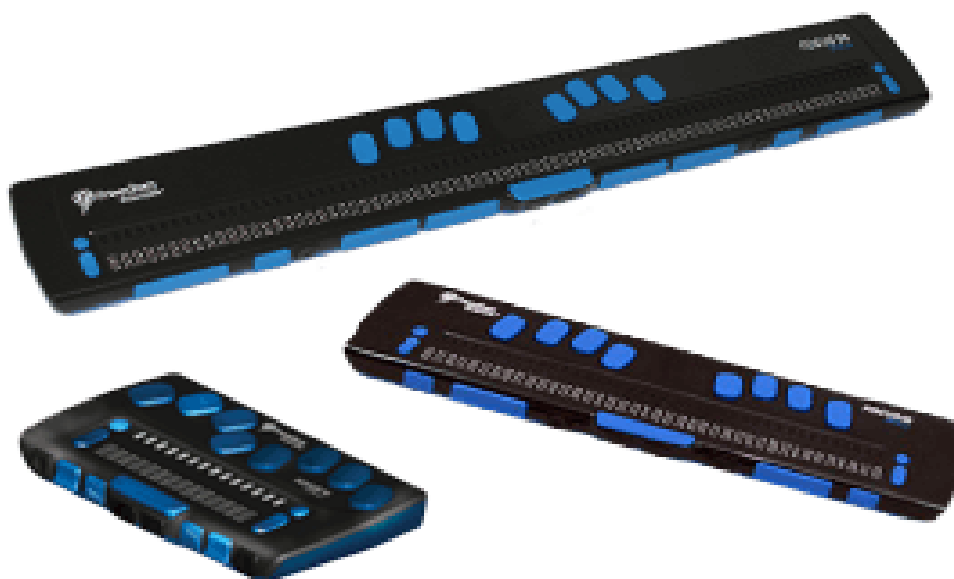

FOCUS BLUE

LINEA BRAILLE DE 14 O 40 U 80 CELDAS

Nuestros Líneas Braille actualizadas, proveen entrada Braille de forma rápida con salida a PC u otro dispositivo móvil. La conectividad Bluetooth® ofrece su uso sin problemas con Windows®, Mac®, iPhones®, iPads® y smartphones Android™ y tabletas.

Funciones de navegación ergonómicas permiten, utilizar los movimientos naturales de la mano de forma rápida para una mayor productividad. Cuando las pantallas Braille Focus se utilizan con Lector de Pantalla JAWS®, contribuyen al aprendizaje del Braille, por ser una herramienta interactiva para la enseñanza y el aprendizaje del mismo.